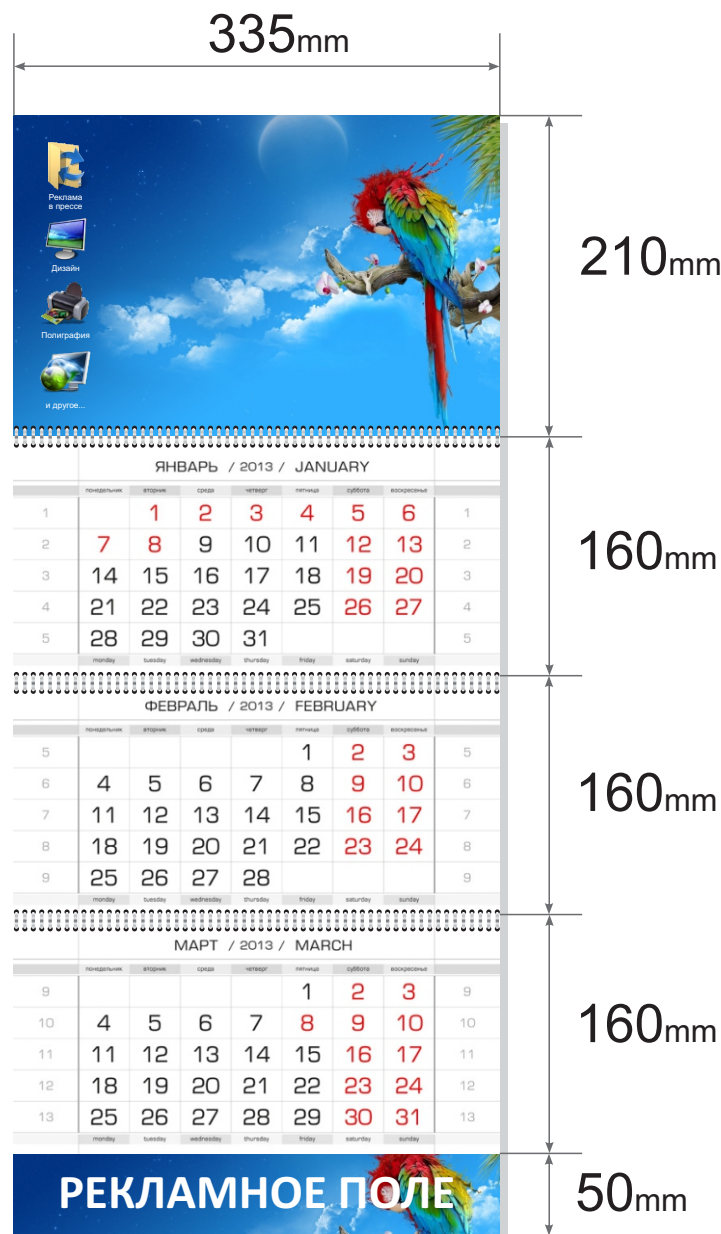

Мы работаем ежедневно, кроме субботы и воскресенья

Мытищи 1
Адрес офиса: ул. Рождественская, 9, 1подъезд
Телефоны: +7 (495) 979-48-33,
+7 (977) 812-48-33
E-mail: press-inform@mail.ru

Мытищи 2
Адрес офиса: Колпакова, 44А, 2 этаж,
вход через магазин «Пятёрочка»
Телефоны: +7 (916) 469-3232
E-mail: press-in@mail.ru

Пушкино
Адрес офиса: Московский пр-кт, д. 7А, ТРЦ «Победа», 5 этаж
Телефоны: +7 (903) 193-43-77,
+7 (926) 562-23-41
E-mail: vdv-push@mail.ru