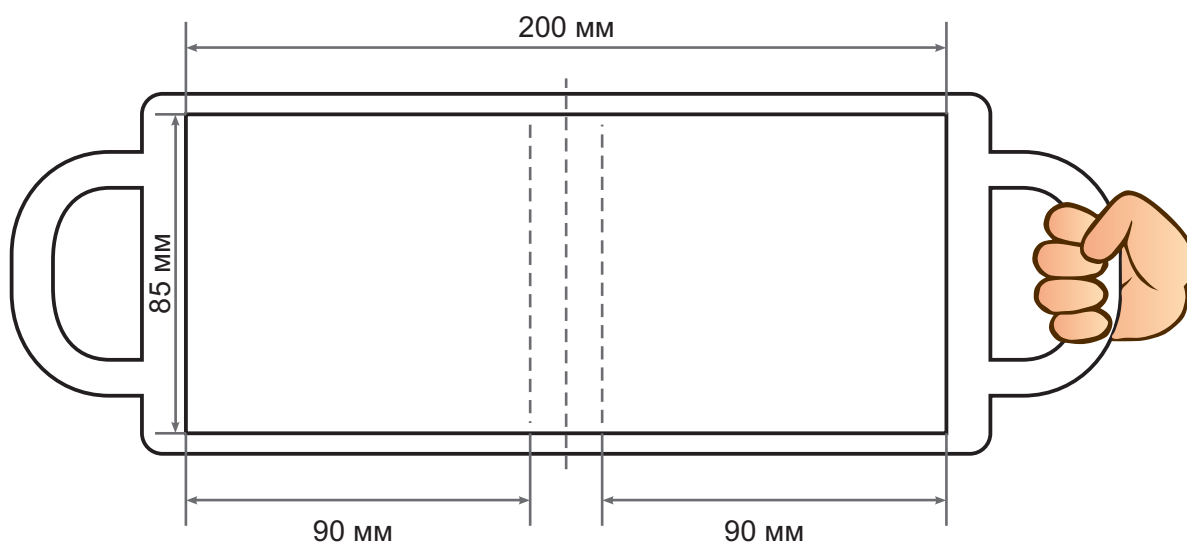

Стоимость указана без учёта стоимости кружек.
Минимальная цена на кружки 500 руб.

Количество сторон	Формат					
	1-4	5	10	30	50	100
1 сторона	600	350	330	250	230	180
2 стороны	600	390	370	310	270	220

Цены указаны за нанесение 1 ед. продукции.
Стоимость кружек приведена ниже.

Схематические образцы нанесения изображения на кружку:

Технические параметры:

Мы работаем ежедневно, кроме субботы и воскресенья

Мытищи 1

Адрес офиса: ул. Рождественская, 9, 1подъезд
Телефоны: +7 (495) 979-48-33,
+7 (977) 812-48-33
E-mail: press-inform@mail.ru

Мытищи 2

Адрес офиса: Колпакова, 44А, 2 этаж,
вход через магазин «Пятёрочка»
Телефоны: +7 (916) 469-3232
E-mail: press-in@mail.ru

Пушкино

Адрес офиса: Московский пр-кт, д. 7А, ТРЦ «Победа», 5 этаж
Телефоны: +7 (903) 193-43-77,
+7 (926) 562-23-41
E-mail: vdv-push@mail.ru