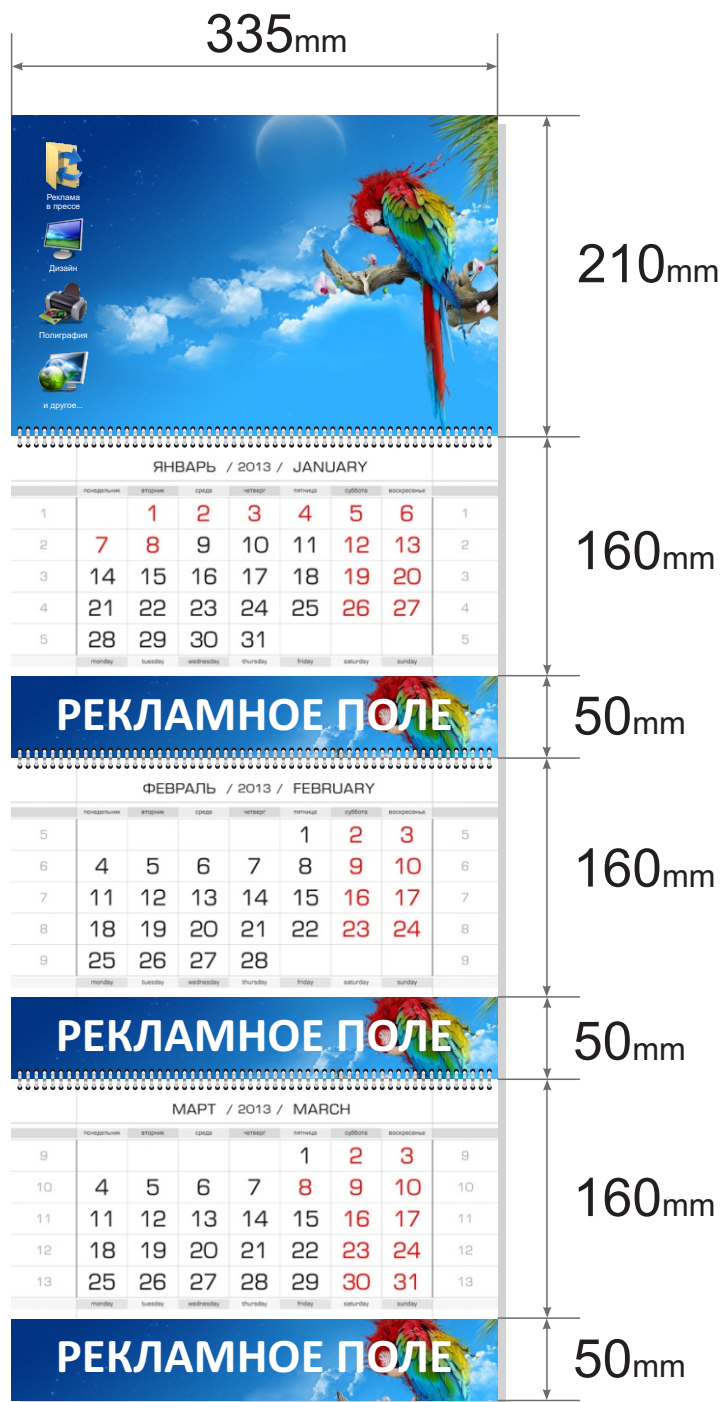

Миди, 3 рекламных поля

Миди, 1 рекламное поле