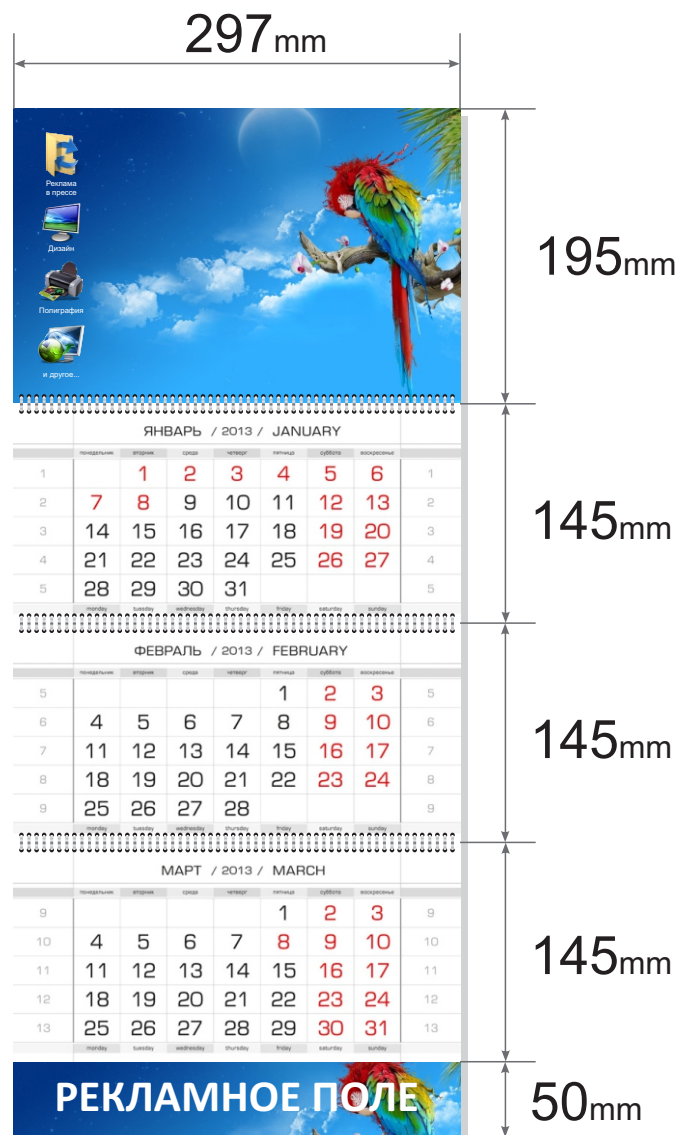

Мини, 1 рекламное поле

Мы работаем ежедневно, кроме субботы и воскресенья

Мытищи 1

Адрес офиса: ул. Рождественская, 9, 1подъезд
Телефоны: +7 (495) 979-48-33,
+7 (977) 812-48-33
E-mail: press-inform@mail.ru

Мытищи 2

Адрес офиса: Колпакова, 44А, 2 этаж,
вход через магазин «Пятёрочка»
Телефоны: +7 (916) 469-3232
E-mail: press-in@mail.ru

Пушкино

Адрес офиса: Московский пр-кт, д. 7А, ТРЦ «Победа», 5 этаж
Телефоны: +7 (903) 193-43-77,
+7 (926) 562-23-41
E-mail: vdv-push@mail.ru